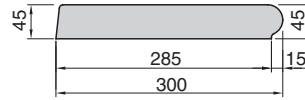

kg 13
Angolo retto
Right angle
Angle droit
Randstein eckstück