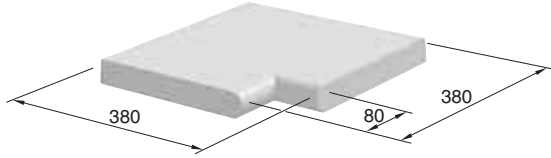

kg 13
Angolo retto
Right angle
Angle droit
Randstein eckstück