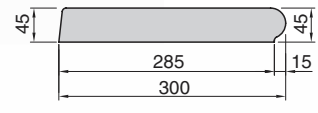

Piscina realizzata da Carobbio France

**OPZIONE FRESATA**  
Milled option  
Option fraisée  
Gefräste Option

cm 50 / kg 15,5

**Si consiglia di trattare i manufatti con impermeabilizzante**  
It is recommended to treat the products with waterproofing.  
On conseille de traiter les artefacts avec imperméabilisant.  
Es wird empfohlen, die Produkte mit einem Abdichtmittel zu behandeln.